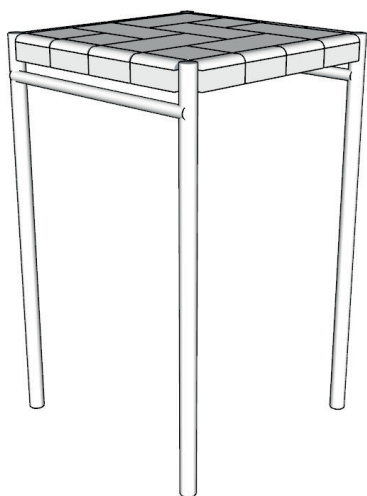

BRETON

BISTRÔ
ARRUÁ
LINHA TIE

BISTRÔ

O bistrô ARRUÁ é uma excelente escolha para quem busca estilo. Possuindo uma estrutura em alumínio, que garante durabilidade e resistência e tampo em madeira que proporciona um visual moderno e rústico que garante beleza e funcionalidade.

BISTRÔ
ARRUÁ

BRETON

BISTRÔ

90cm
35,4331

72cm
28,3465"

GARANTIA: 1 ano a partir da data de entrega

EMBALAGEM: os pés são envolvidos em polietileno e estrutura envolvida em papelão maleável. Toda peça é embalada em saco plástico, encaixotadas e engradas.

BISTRÔ
ARRUÁ

BRETON

Diferenciais:

- Estrutura tubular em alumínio com pintura eletrostática;
- Tampo em madeira.

**BISTRÔ
ARRUÁ**

BRETON

 Alumínio revestido com pintura eletrostática, acabamento em madeira. Medidas especiais disponíveis sob consulta.