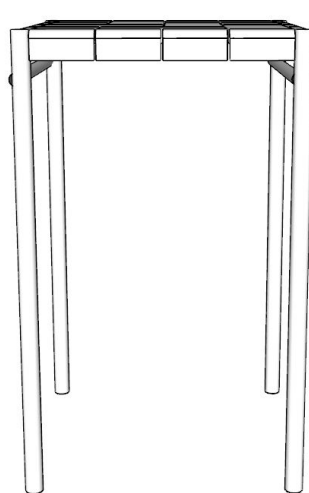

BRETON

BISTRÔ
ARRUÁ
LINHA TIE

BISTRÔ

O bistrô ARRUÁ é uma excelente escolha para quem busca estilo. Possuindo uma estrutura em alumínio, que garante durabilidade e resistência e tampo em madeira que proporciona um visual moderno e rústico que garante beleza e funcionalidade.

BISTRÔ
ARRUÁ

BRETON

BISTRÔ

90cm
35,4331

72cm
28,3465"

GARANTIA: 1 ano a partir da data de entrega

EMBALAGEM: os pés são envolvidos em polietileno e estrutura envolvida em papelão maleável. Toda peça é embalada em saco plástico, encaixotadas e engradas.

BISTRÔ
ARRUÁ

BRETON

Diferenciais:

- Estrutura tubular em alumínio com pintura eletrostática;
- Tampo em madeira.

**BISTRÔ
ARRUÁ**

BRETON

 Alumínio revestido com pintura eletrostática, acabamento em madeira. Medidas especiais disponíveis sob consulta.